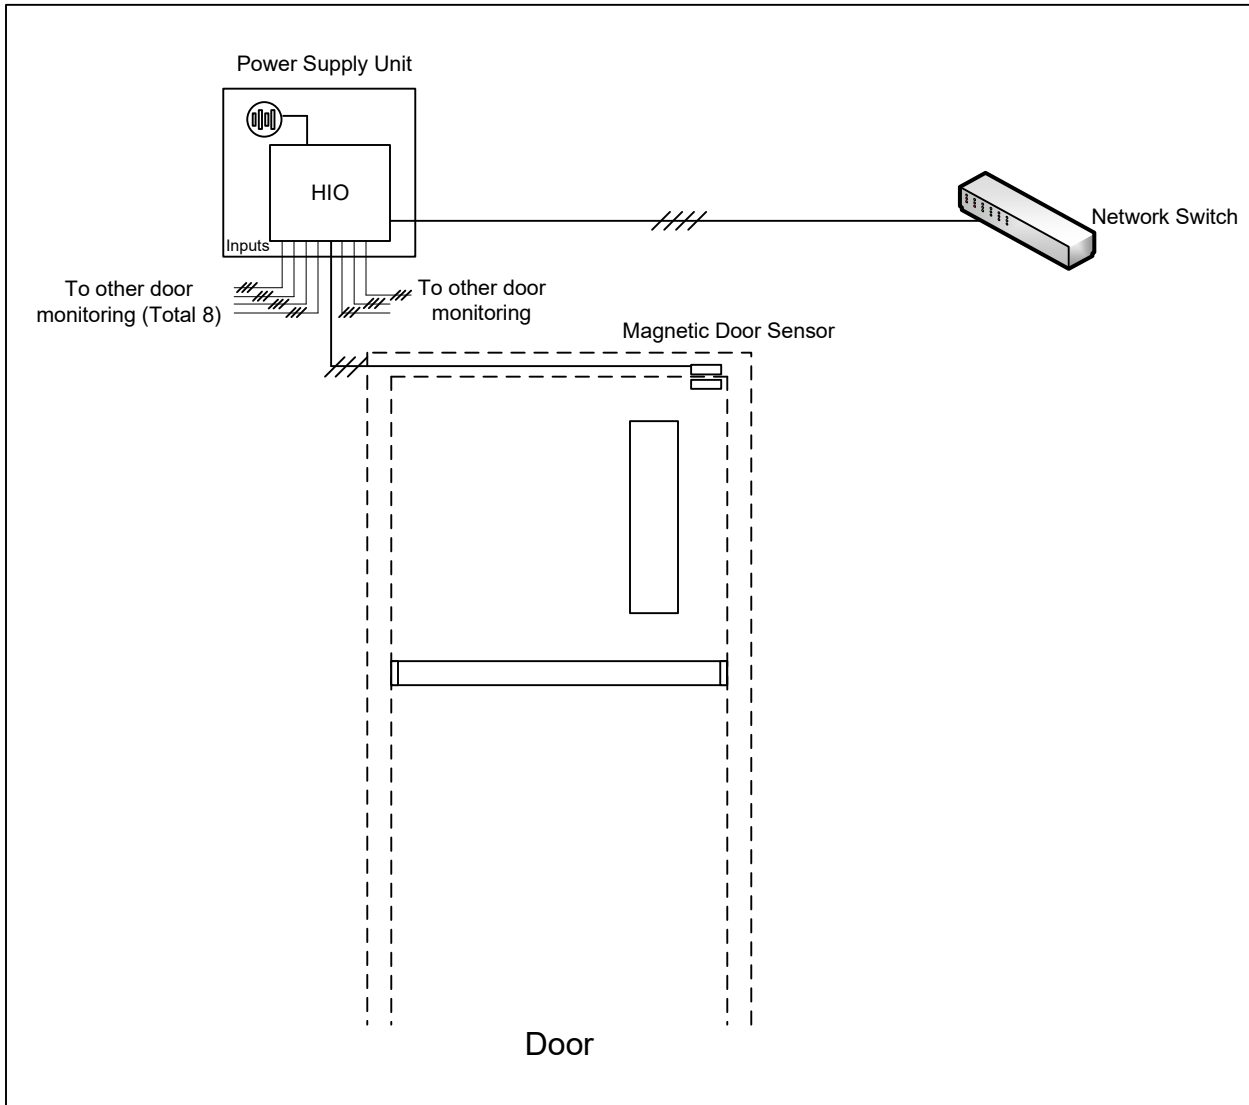

# HIO Door Monitoring Single Line Diagram

Legend	
—//—	2 Core (24 AWG, 1 Pair)
—///—	Cat5 or Cat5e or Cat6