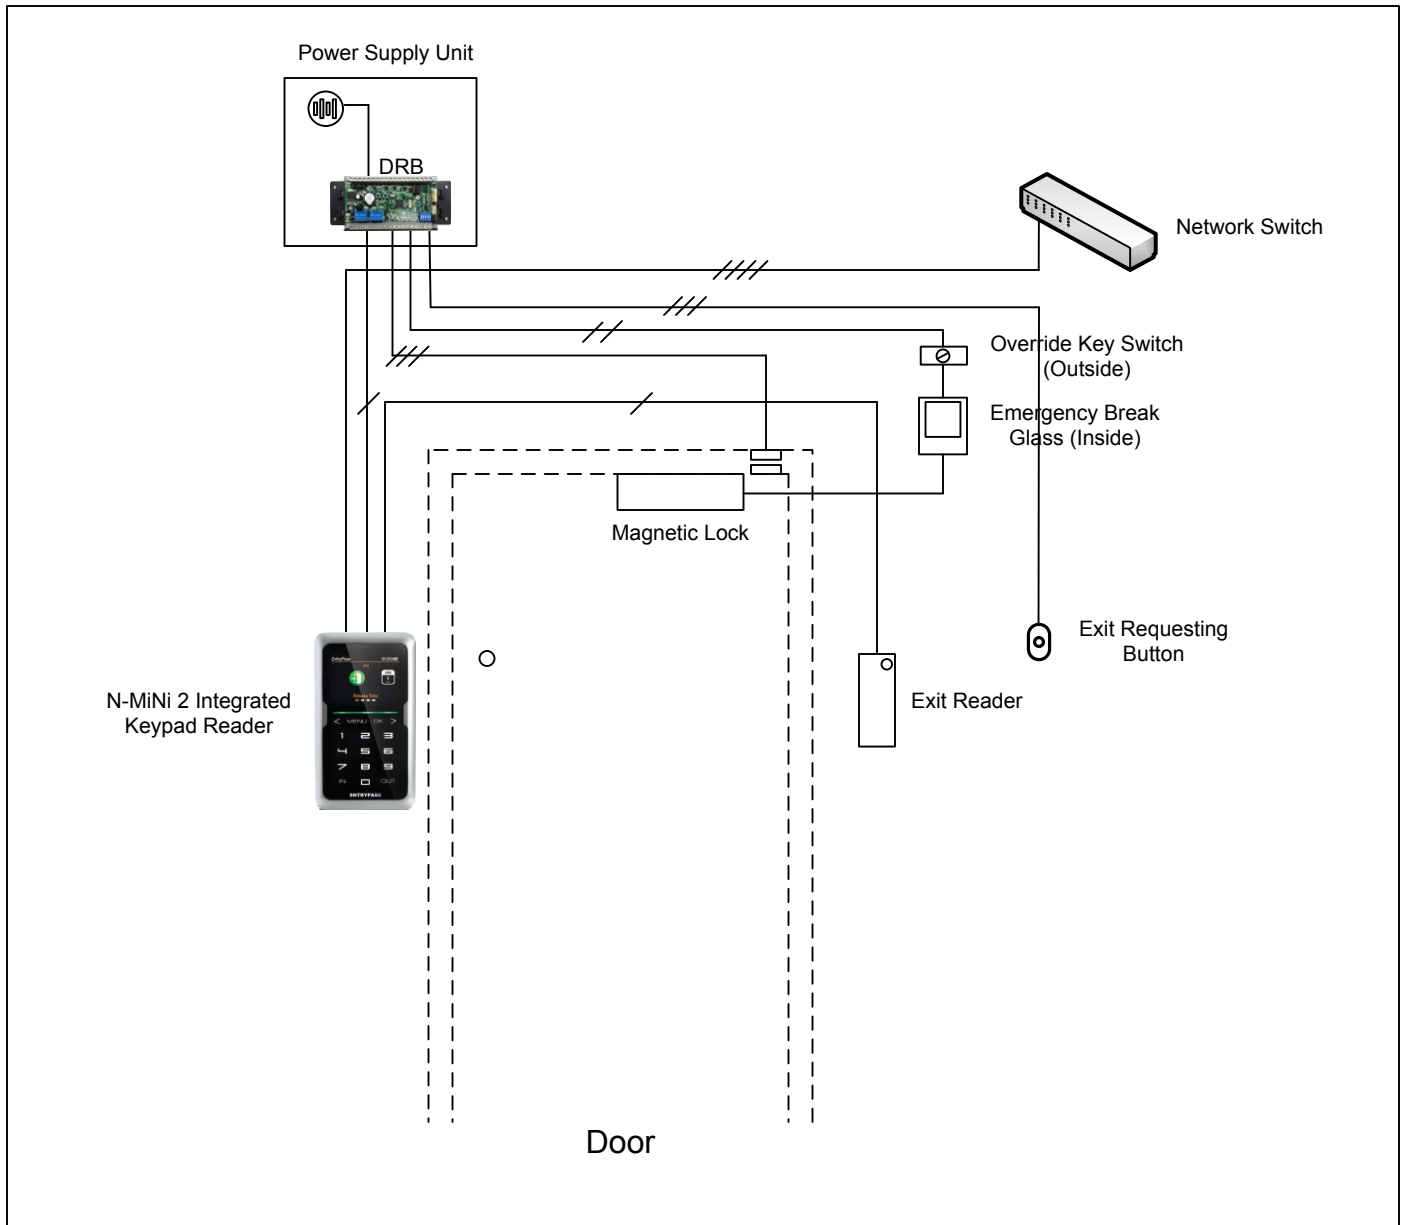

EntryPass NMINI 2 Single Line Diagram

Legend

- / — 4 Core (22 AWG, 2 Pairs, Shielded)
- // — 2 Core (18 AWG, 1 Pair)
- /// — 2 Core (22 AWG, 1 Pair)
- //// — Cat5 or Cat5e or Cat6