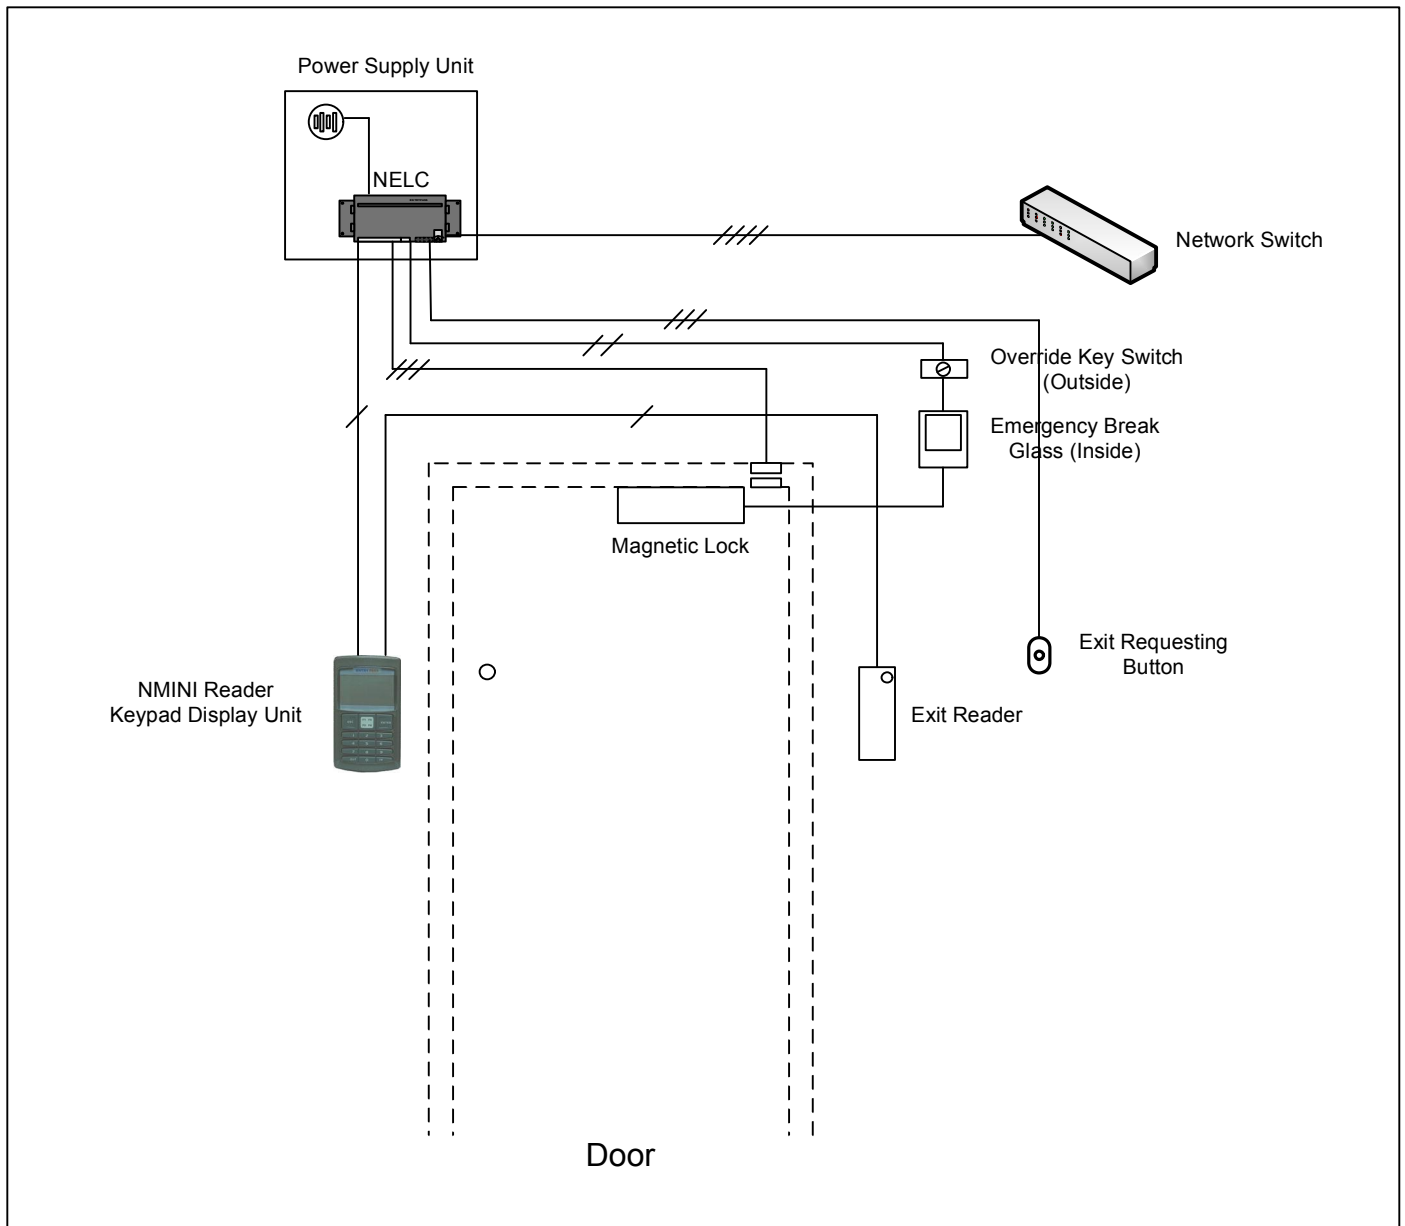

EntryPass NMINI Single Line Diagram

Legend

- / — 4 Core (22 AWG, 2 Pairs, Shielded)
- // — 2 Core (18 AWG, 1 Pair)
- /// — 2 Core (22 AWG, 1 Pair)
- //// — Cat5 or Cat5e or Cat6